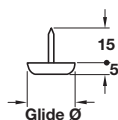

PIN TYPE GLIDES

Glide

- > With three lugs
- > Nickel-plated steel
- > Order qty: Multiples of 100 pcs

Glide Ø	Cat. No
Ø 15 mm	650.03.152
Ø 18 mm	650.03.189

Pin type chair leg glide

- > Nickel-plated steel
- > Order qty: Multiples of 100 pcs

Glide Ø	Height	Dim. A	Cat. No.
Ø 13 mm	3.5 mm	14 mm	650.01.130
Ø 15 mm	3.5 mm	16 mm	650.01.158
Ø 18 mm	3.5 mm	15 mm	650.01.185
Ø 20 mm	3.5 mm	19 mm	650.01.201
Ø 25 mm	4.5 mm	21 mm	650.01.256
Ø 30 mm	4.5 mm	19 mm	650.01.309

Pin type glide

- > Nickel-plated steel with black rubber washer
- > Order qty: Multiples of 100 pcs

Glide Ø	Height	Dim. A	Cat. No.
Ø 18 mm	8.0 mm	11 mm	650.11.181
Ø 20 mm	8.0 mm	13 mm	650.11.207

Pin type glide

- > White plastic
- > Order qty: Multiples of 100 pcs

Glide Ø	Cat. No.
Ø 10 mm	650.02.100
Ø 13 mm	650.02.137
Ø 16 mm	650.02.164
Ø 18 mm	650.02.190
Ø 22 mm	650.02.226
Ø 25 mm	650.02.250