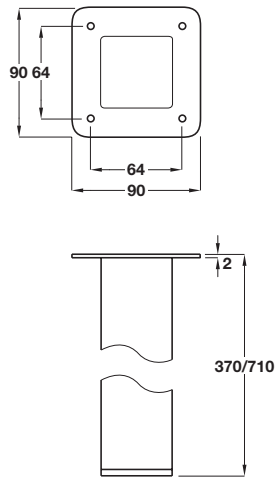

Square table leg, 50 x 50 mm

- > 710 mm length
- > Chrome
- > Order qty: 1 pc

Finish	Cat. No.
Chrome	635.03.262