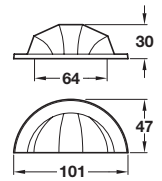

BOLD cup handle