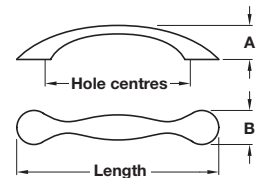

WARWICK

WARWICK knob

WARWICK bow handle

- > Order M4 handle screws separately
- > Zinc alloy
- > Order qty: 1 pc

Diameter	Height	Ant. pewter	Ant. brass
Ø 34 mm	25.5 mm	133.95.902	133.95.102

- > Order M4 handle screws separately
- > Zinc alloy
- > Order qty: 1 pc

Length	Hole centres	Dim. A	Dim. B	Cat. No.
Antique pewter				
137 mm	96 mm	28 mm	24.5 mm	110.93.902
178 mm	128 mm	30 mm	30 mm	110.93.903
Antique brass				
137 mm	96 mm	28 mm	24.5 mm	110.93.102
178 mm	128 mm	30 mm	30 mm	110.93.103