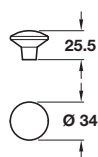

WARWICK

WARWICK knob

WARWICK bow handle

- > Order M4 handle screws separately
- > Zinc alloy
- > Order qty: 1 pc

Diameter	Height	Ant. pewter	Ant. brass
Ø 34 mm	25.5 mm	133.95.902	133.95.102

- > Order M4 handle screws separately
- > Zinc alloy
- > Order qty: 1 pc

Length	Hole centres	Dim. A	Dim. B	Cat. No.
Antique pewter				
137 mm	96 mm	28 mm	24.5 mm	110.93.902
178 mm	128 mm	30 mm	30 mm	110.93.903
Antique brass				
137 mm	96 mm	28 mm	24.5 mm	110.93.102
178 mm	128 mm	30 mm	30 mm	110.93.103