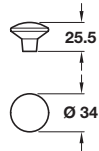

WARWICK knob

Antique brass

Antique pewter

- > Order M4 handle screws separately
- > Zinc alloy
- > Order qty: 1 pc

Diameter	Height	Antique pewter	Antique brass
Ø 34 mm	25.5 mm	133.95.902	133.95.102

BERWICK knob

Length	Hole centres	Dim. A	Dim. B	Cat. No.
Antique pewter				
137 mm	96 mm	28 mm	24.5 mm	110.93.902
178 mm	128 mm	30 mm	30 mm	110.93.903
Antique brass				
137 mm	96 mm	28 mm	24.5 mm	110.93.102
178 mm	128 mm	30 mm	30 mm	110.93.103